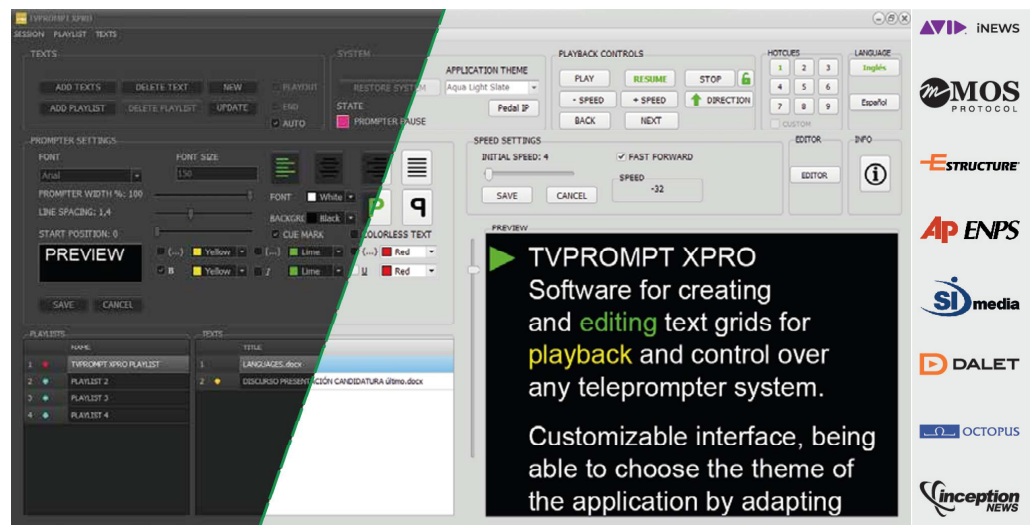

DISPONIBLE EN VARIOS IDIOMAS

Cambio instantáneo de idiomas sin salir del software: español, inglés y francés.

CONTROLES REMOTOS

Admite diversos controles remotos: De pie, de mano, USB, inalámbrico y ethernet (hasta 256 de forma simultánea).

PROGRAMACIÓN DE FUNCIONES PERSONALIZADA

Con el control remoto de mano USB shuttle.

INTEGRACIÓN CON SERVIDORES DE NOTICIAS PROTOCOLO MOS (versión 2.8.4 perfiles 0, 2, 4 y 5)

Integración con NRCS de noticias del mercado: AP/ENPS, Avid iNews, Estructure, Dalet, Octopus, Si-Media, Ross Inception.

- Software de control para sistemas de teleprompter.
- Gestión de todos los elementos necesarios para una completa locución asistida.
- Organización y edición de textos en parrillas para su lanzamiento de forma secuencial.
- Administración de diversos dispositivos de entrada para un completo control de la velocidad del texto.

SISTEMA COMPLETAMENTE UNICODE

TVPROMPT MOS le ofrece todo tipo de información en pantalla para que siempre tenga controlados los tiempos de la locución. Contadores en la pantalla de control y en la del prompter (con estimaciones de tiempo restante hasta el final de la noticia en función de la duración y la velocidad definida), barras de velocidad recomendada, contadores de tiempo transcurrido y tiempo restante desde el comienzo de la reproducción hasta su finalización. Todo ello ofrece un sistema potente que le asistirá en todo momento de manera fiable y segura.