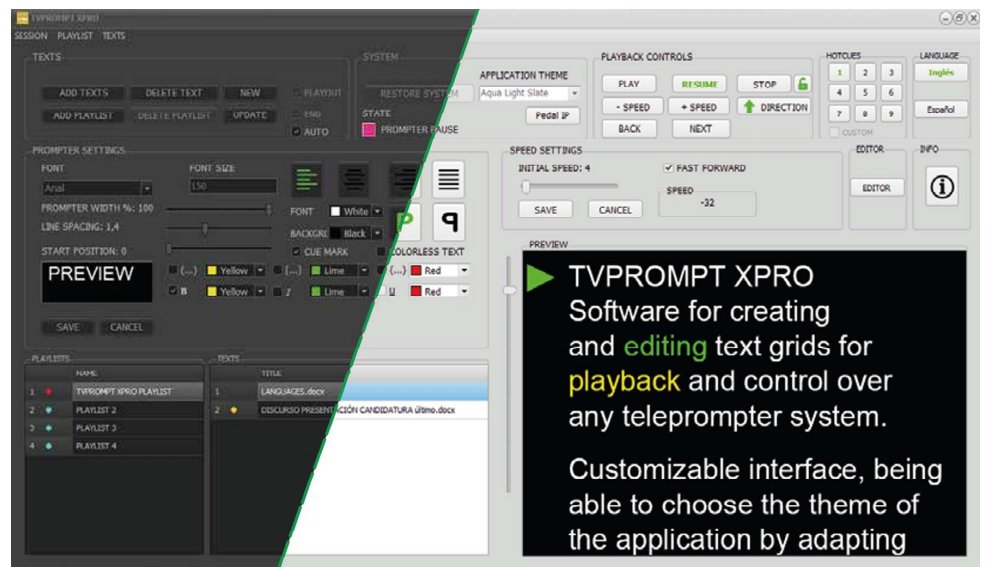

CONTROLES REMOTOS

Admite diversos controles remotos: De pie, de mano, USB, inalámbrico y ethernet (hasta 256 de forma simultánea).

PROGRAMACIÓN DE FUNCIONES PERSONALIZADA

Con el control remoto de mano USB shuttle.

SISTEMA COMPLETAMENTE UNICODE

TVPROMPT iPRO le ofrece todo tipo de información en pantalla para que siempre tenga controlados los tiempos de la locución. Contadores en la pantalla de control y en la del prompter (con estimaciones de tiempo restante hasta el final de la noticia en función de la duración y la velocidad definida), barras de velocidad recomendada, contadores de tiempo transcurrido y tiempo restante desde el comienzo de la reproducción hasta su finalización. Todo ello ofrece un sistema potente que le asistirá en todo momento de manera fiable y segura.