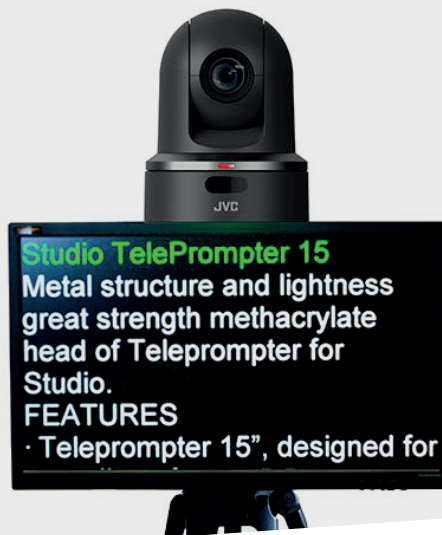

TVPROMPT

Teleprompter PTZ

Este sistema se caracteriza por la posibilidad de incorporar cámaras robotizadas en un sistema de prompter.

Para ello se han concebido 3 modelos de prompter:
de 17, de 19 y de 22 pulgadas

TVPROMPT PTZ 17"

TVPROMPT PTZ 19"

TVPROMPT PTZ 22"

Este modelo incluye un monitor de 17", 19" o 22 pulgadas, con adaptación personalizada, un sistema AUTOBALANCE exclusivo y una estructura compatible para convertir el equipo en un teleprompter de 6,5 kg, 7,5 kg o 9 kg respectivamente.