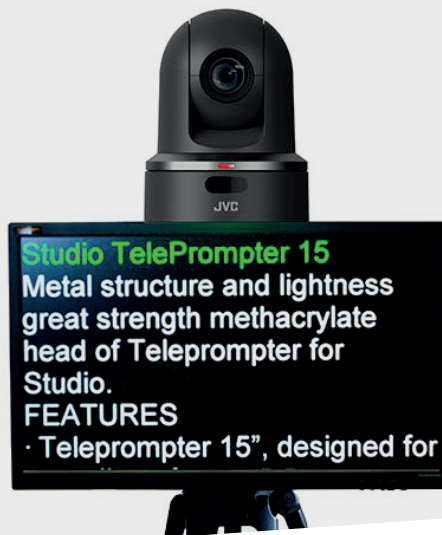

TVPROMPT

Teleprompter PTZ

Este sistema se caracteriza por la posibilidad de incorporar cámaras robotizadas en un sistema de prompter.

Para ello se han concebido 2 modelos de prompter:
de 19 y de 22 pulgadas

TVPROMPT PTZ 19"

Este modelo incluye un monitor de 19" con adaptación personalizada, un sistema AUTOBALANCE exclusivo y una estructura compatible para convertir el equipo en un teleprompter de 7,5 kg

TVPROMPT PTZ 22"

Este modelo incluye un monitor de 22" con adaptación personalizada, un sistema AUTOBALANCE exclusivo y una estructura compatible para convertir el equipo en un teleprompter de 9 kg