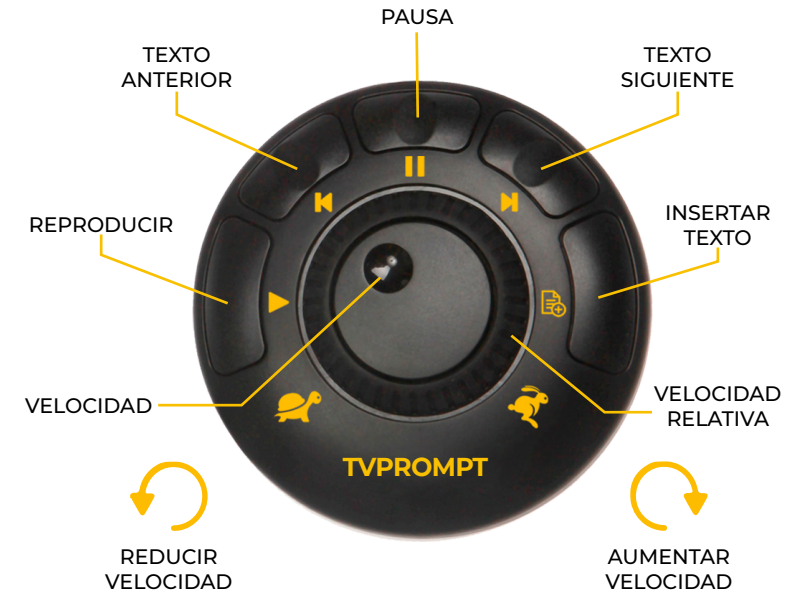

TVPROMPT

CONTROL REMOTO USB SHUTTLE PARA TELEPROMPTERS

Programación personalizada de funciones en control remoto de mano.

Perfil de programación cargado automáticamente al instalar el software TVPROMPT.

Compatible con cualquier versión del software TVPROMPT.

Conexión USB.

5 botones programados de serie, así como 2 shuttle de velocidad de texto o script.

FUNCIONES DEL CONTROL REMOTO

CONTENIDO DEL PENDRIVE

SOFTWARE

AJUSTES

MANUAL DE USO
E INSTALACIÓN

SOFTWARE