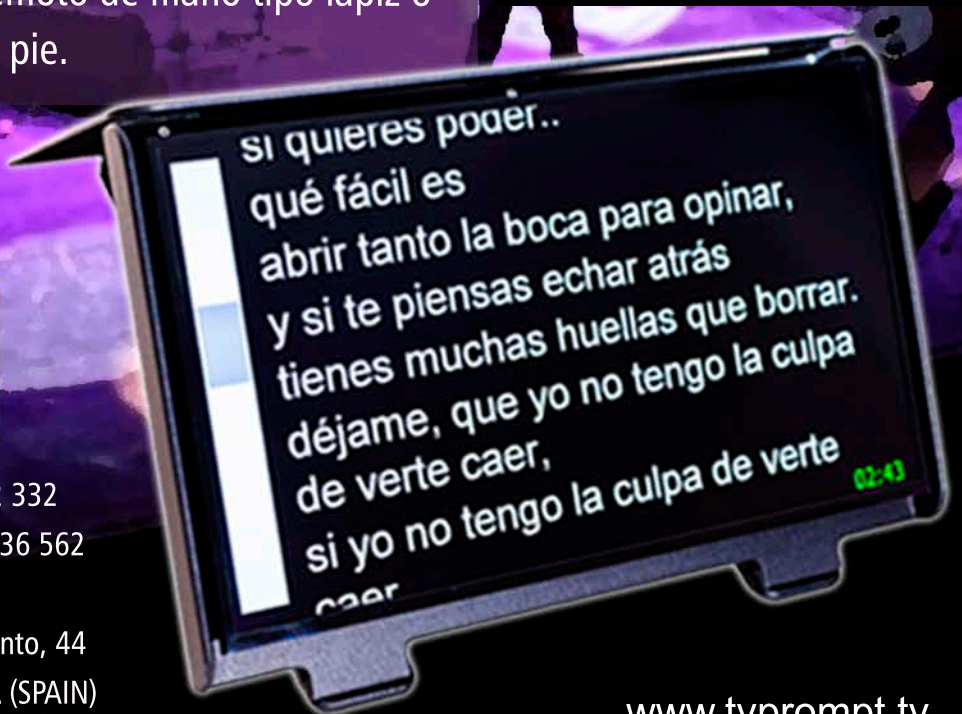

TELEPROMPTER ON STAGE

Teleprompter de escenario

Sistema portátil de teleprompter adaptado para escenarios.

El complemento perfecto para cantantes, músicos, actores, etc.

Diferentes tamaños, personalizados a las necesidades los usuarios.

Software TVPROMPT PRO

- Con mensajes instantáneos.
- Contador de tiempo.
- Indicador de la sincronización con el tiempo establecido para cada texto.

CONTROL REMOTO

Se puede controlar remotamente desde un operador externo o por el mismo cantante mediante un remoto de mano tipo lápiz o también con el pie.

TVPROMPT

Para **textos**
o **partituras**

TVP
TVPROMPT

Tel. + 34 976 282 332
Móvil + 34 628 336 562
info@tvprompt.tv
C/ Madre Sacramento, 44
50004 ZARAGOZA (SPAIN)

www.tvprompt.tv.