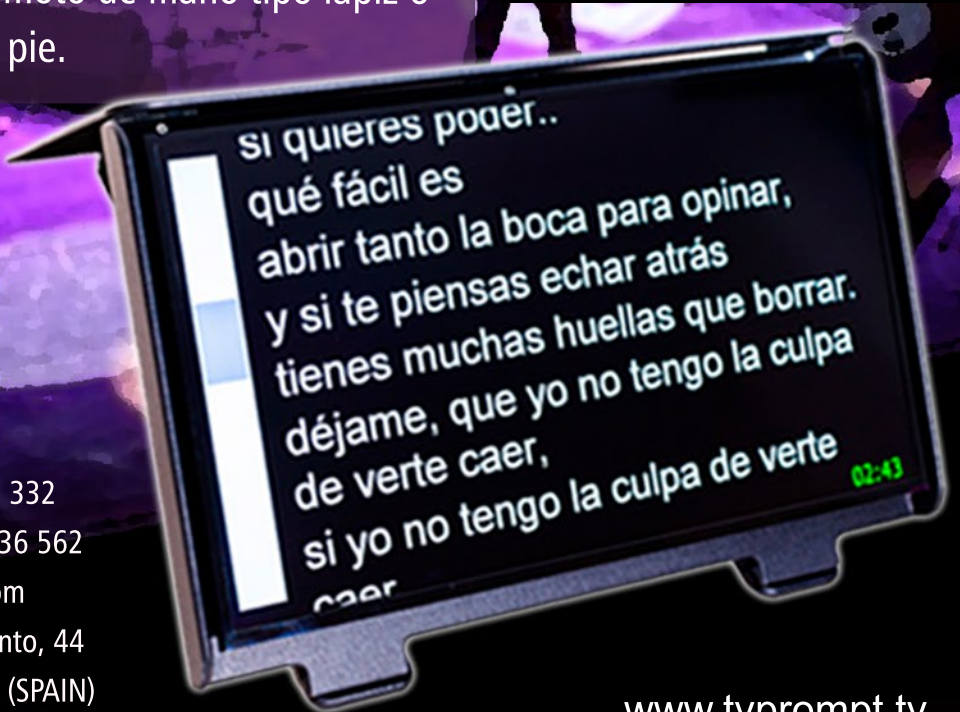

TELEPROMPTER ON STAGE

Teleprompter de escenario

Sistema portátil de teleprompter adaptado para escenarios. El complemento perfecto para cantantes, músicos, actores, etc.

Diferentes tamaños, personalizados a las necesidades los usuarios.

Software TVPROMPT PRO

- Con mensajes instantáneos.
- Contador de tiempo.
- Indicador de la sincronización con el tiempo establecido para cada texto.

CONTROL REMOTO

Se puede controlar remotamente desde un operador externo o por el mismo cantante mediante un remoto de mano tipo lápiz o también con el pie.

TVPROMPT

Para **textos**
o **partituras**

TVP
TVPROMPT

Tel. + 34 976 282 332
Móvil + 34 628 336 562
info@tvprompt.com
C/ Madre Sacramento, 44
50004 ZARAGOZA (SPAIN)

www.tvprompt.tv.